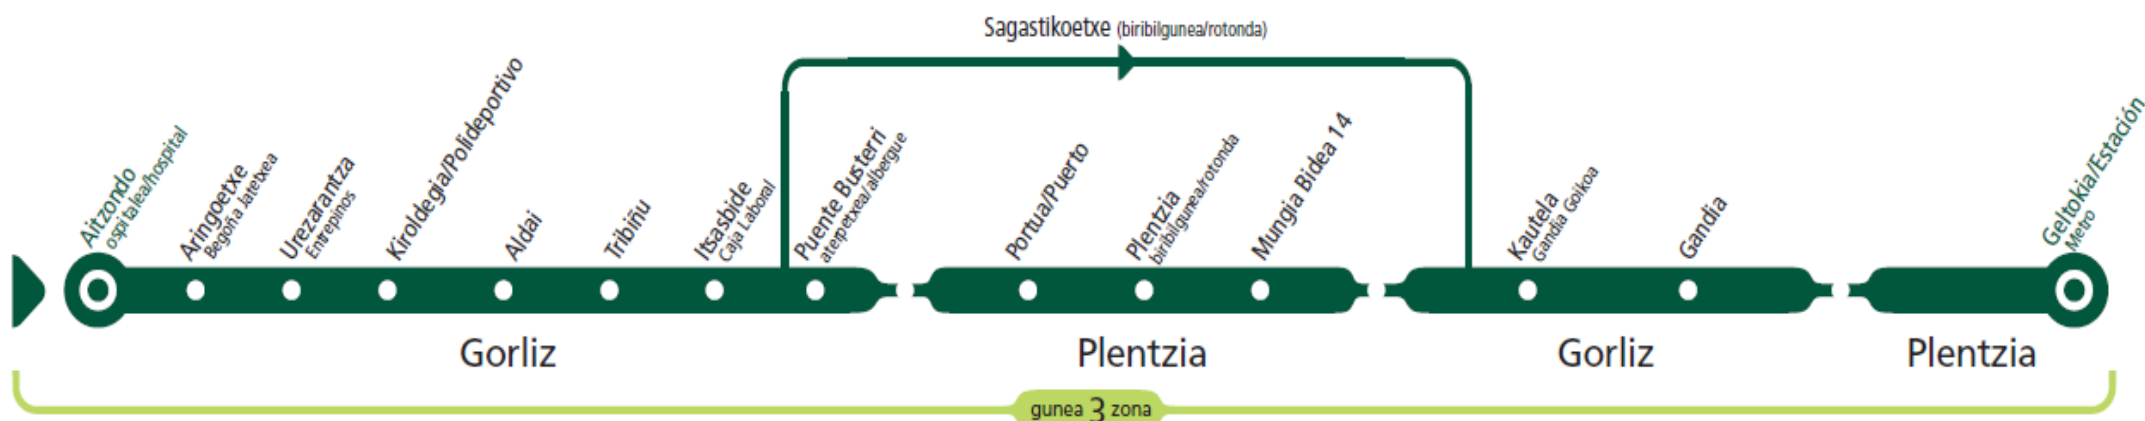

OHAR GARRANTZITSUA:

ORDUTEGI-ALDAKETA lanegunetan, **otsailaren 1etik aurrera**, A3499 PLENTZIA - GORLIZ linean.

Ordutegi berria honako hau izango da:

AVISO IMPORTANTE:

MODIFICACIÓN de horario en laborables a partir del **1 de febrero** en la línea A3499 PLENTZIA - GORLIZ.

El nuevo horario será:

A 3499

GORLIZ - PLENTZIA

01/24

Gorliztik Irteerak Salidas de Gorniz	Plentziara Portu Zaharretik A Plentzia por Puerto Viejo	Zuzena Sagastikoetxeko biribilgunetik Directos por rotonda Sagastikoetxe
Lanegunetan Laborables	06:15 06:55 07:15 07:55 08:15 08:55 09:15 09:55 10:15 10:55 11:15 11:55 12:15 12:55 13:15 13:55 14:15 14:55 15:15 15:55 16:15 16:55 17:15 17:55 18:15 18:55 19:15 19:55 20:15 20:55 21:15 21:55	06:35 07:35 08:35 09:35 10:35 11:35 12:35 13:35 14:35 15:35 16:35 17:35 18:35 19:35 20:35 21:35
Larunbatetan Sábados	06:35 06:55 07:15 07:55 08:15 08:55 09:15 09:55 10:15 10:55 11:15 11:55 12:15 12:55 13:15 13:55 14:15 14:55 15:15 15:55 16:15 16:55 17:15 17:55 18:15 18:55 19:15 19:55 20:15 20:55 21:15 21:55	07:35 08:35 09:35 10:35 11:35 12:35 13:35 14:35 15:35 16:35 17:35 18:35 19:35 20:35 21:35
Jaiegunetan Festivos		