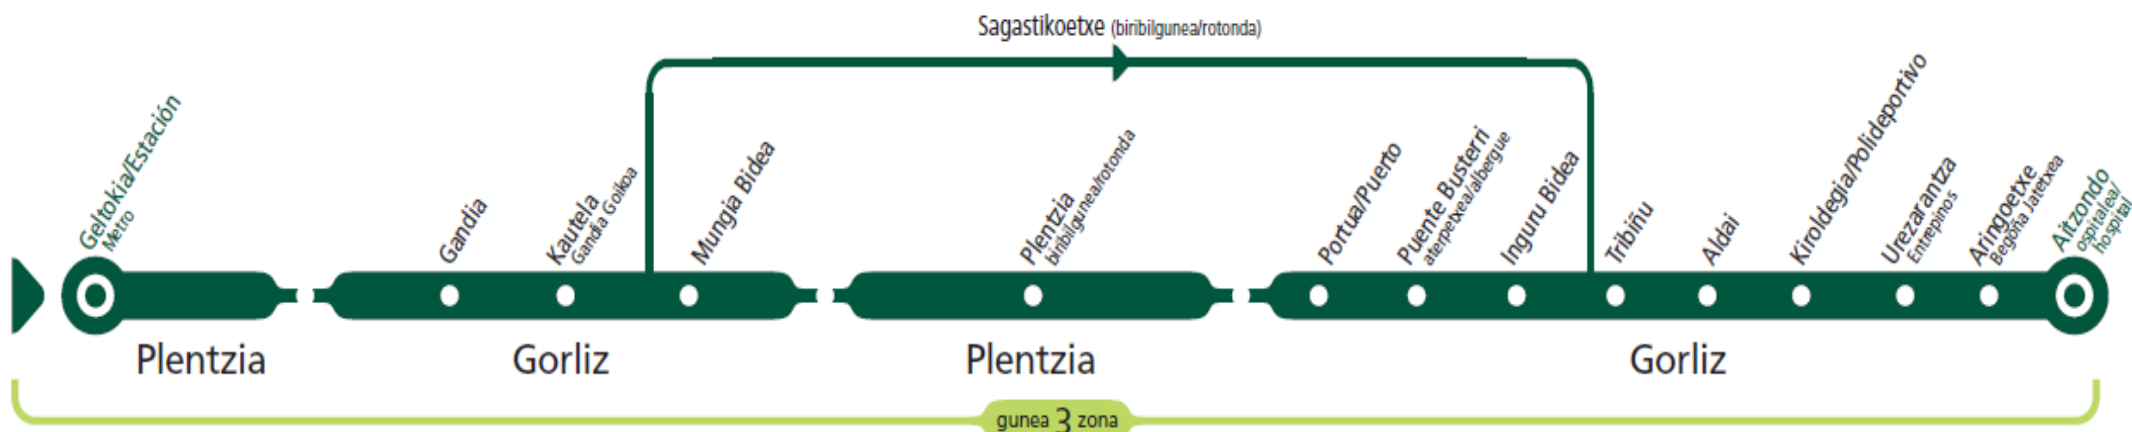

OHAR GARRANTZITSUA:

ORDUTEGI-ALDAKETA lanegunetan, **otsailaren 1etik aurrera**, A3499 PLENTZIA - GORLIZ linean.

Orduategi berria honako hau izango da:

AVISO IMPORTANTE:

MODIFICACIÓN de horario en laborables a partir del **1 de febrero** en la línea A3499 PLENTZIA - GORLIZ.

El nuevo horario será:

A 3499

PLENTZIA - GORLIZ

01/24

Plentziatik Irteerak Salidas de Plentzia	Gorlizera Portu Zaharretik A Gorliz por Puerto Viejo	Zuzena Sagastikoetxeko biribilgunetik Directos por rotonda Sagastikoetxe
Lanegunetan Laborables	06:39 07:19 07:36 08:16 08:36 09:16 09:36 10:16 10:38 11:18 11:38 12:18 12:38 13:18 13:38 14:18 14:38 15:20 15:38 16:18 16:38 17:18 17:38 18:18 18:38 19:18 19:38 20:18 20:38 21:18 21:38 22:19	06:59 07:56 08:56 09:56 10:58 11:58 12:58 13:58 15:00 15:58 16:58 17:58 18:58 19:58 20:58 21:59
Larunbatetan Sábados	07:17 07:38 08:18 08:39 09:19 09:39 10:19 10:39 11:19 11:39 12:19 12:39 13:19 13:39 14:19 14:39 15:19 15:39 16:19 16:39 17:19 17:39 18:19 18:39 19:19 19:39 20:19 20:39	06:58 07:58 08:59 09:59 10:59 11:59 12:59 13:59 14:59 15:59 16:59 17:59
Jaiegunetan Festivos	21:19 21:39 22:19	18:59 19:59 20:59 21:59