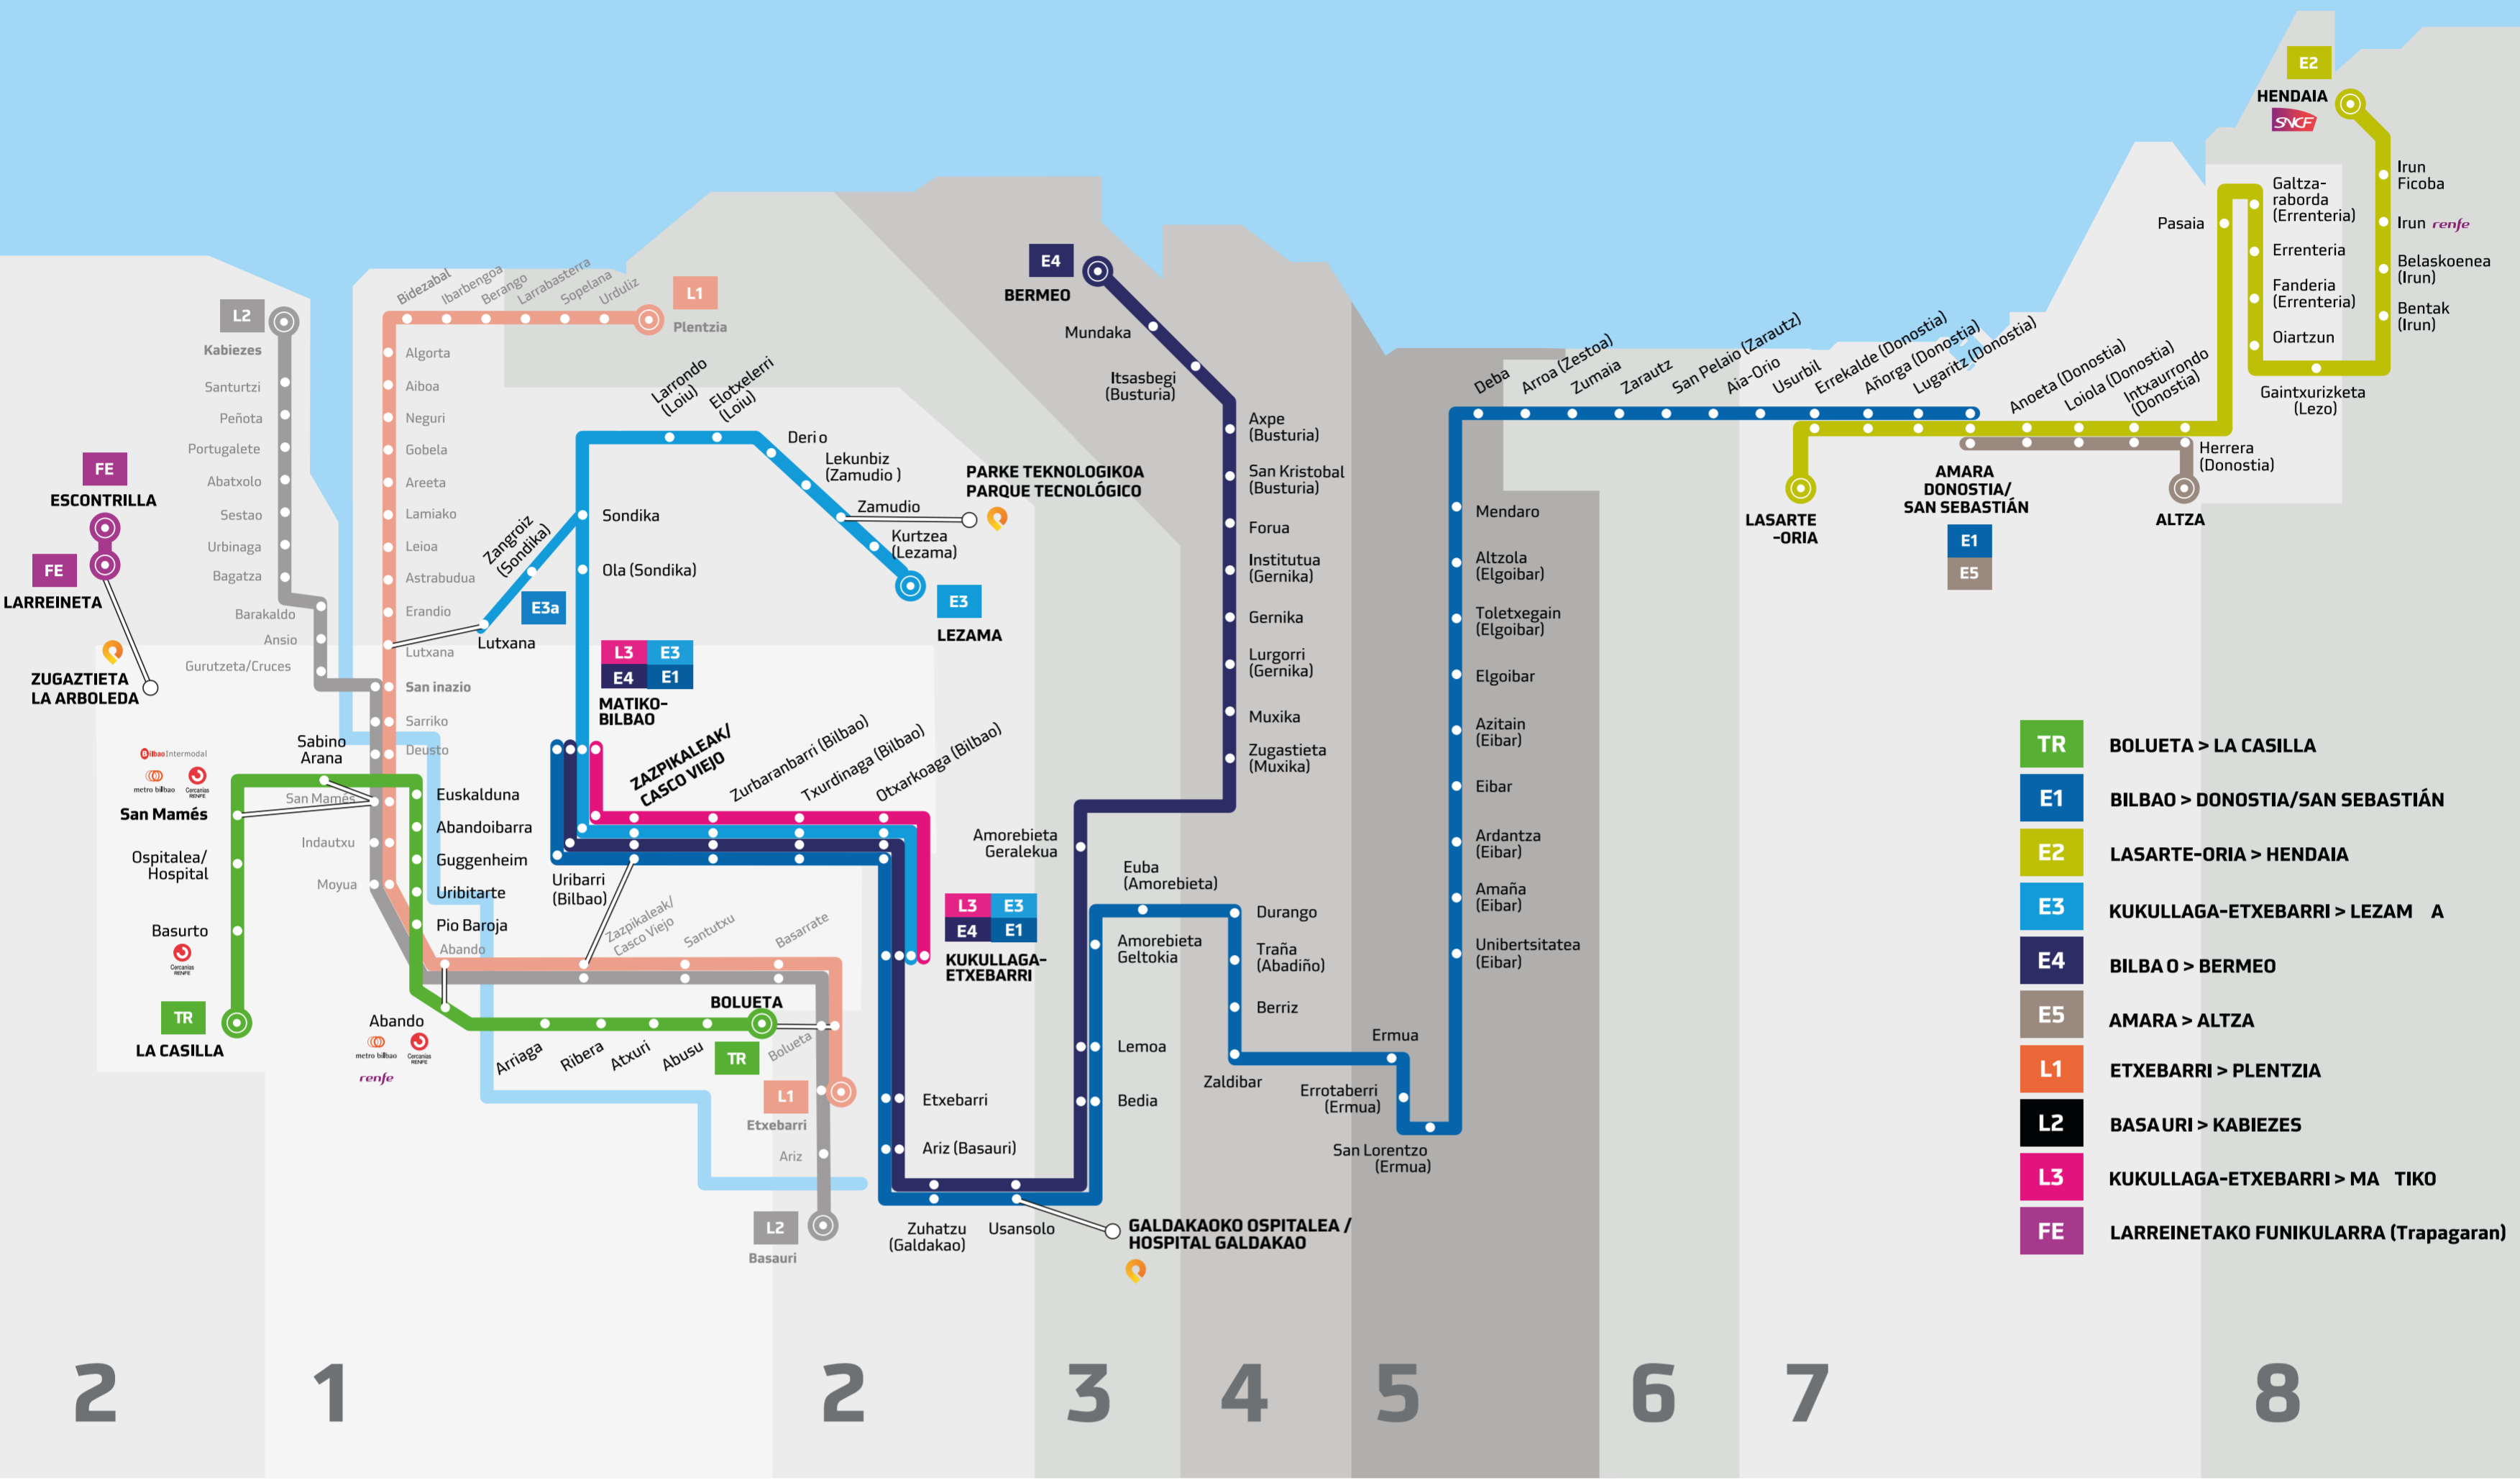

Tarifak Tarifas

- TR** BOLUETA > LA CASILLA
- E1** BILBAO > DONOSTIA/SAN SEBASTIÁN
- E2** LASARTE-ORIA > HENDAIA
- E3** KUKULLAGA-ETXEBARRI > LEZAMA
- E4** BILBAO > BERMEO
- E5** AMARA > ALTZA
- L1** ETXEBARRI > PLENTZIA
- L2** BASAURI > KABIEZES
- L3** KUKULLAGA-ETXEBARRI > MATIKO-BILBAO
- FE** LARREINETAKO FUNIKULARRA (Trapagaran)

GIPUZKOA	1	2	3	4
TSC DIRU-ZORROA	TGG	TGG	TGG	TGG
TSC MONEDERO	TGG	TGG	TGG	TGG
TSC DIRU-ZORROA MURRIZTUA	TGG	TGG	TGG	TGG
TSC MONEDERO REDUCIDA	TGG	TGG	TGG	TGG
JOANEKOA IDA	TGG	TGG	TGG	TGG

OHARRAK:

- Lurralde artekoa: Bizkaia eta Gipuzkoa guneen arteko bidaietarako (5. gune barruko bidaiak izan ezik).
- Beste lurralde bateko bisitariak (IGT) Kontakutako gabeako txartelekin ordaindutako bidaiak diru-zorro orokorreko prezioan izango dira. Informazio gehiago www.euskotren.eus.

AVISOS:

- Interterritorial: para viajes entre zonas Bizkaia y Gipuzkoa (salvo viajes dentro de la zona 5).
- Los viajes abonados con las tarjetas sin contacto (TSC) visitantes de otro territorio serán a precio de monedero general. Más información en www.euskotren.eus.

OHARRAK:

- 5. guneko bidaiak (Ermuatik Debara) BGPKo (Bizkaia) zein GGLAko (Gipuzkoa) tarifak ezarri ahal zaizkie. Kontuan hartuko da bai txartel mota eta baita beronen profila ere.
- Barik txartela sartzeraoan eta irteerakoan balioztatu beharko da. Itxi gabeko bidaiak diru-zorro txartelarekin burutzen den hurrengo bidaiaren araupeztara lotuta egongo dira eta ireki gabeko bidaiak bidaiak bukatzean araupeztatu izateko gai dira.